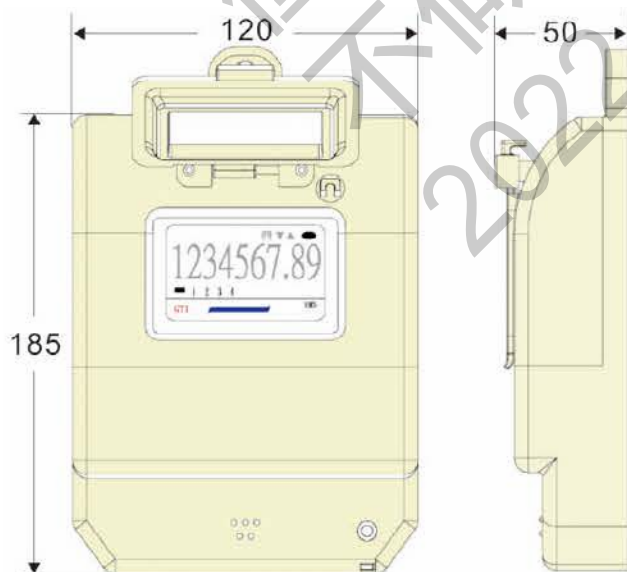

符合 CNS 14273 中華民國國家標準

MIU

多功能讀表介面 遠端顯示器

- 連接地下窰井流量計，可遠隔顯示數據
- 十秒同步顯示電子流量計表值
- 內建八年壽命鋰電池

純遠隔
顯示功能

定時間
定時距
自動回報

防突波
保護設計

整合控制
系統

外觀尺寸 單位：mm

案場實績

產品規格 以下僅供選用參考，不做投標資格使用

型 式	MIU 多功能讀表介面
型 號	MIU
輸 入 信 號	數位編碼
外 接 流 量 計 種 類	電子式流量計
工 作 溫 度	-25°C~70°C
防 護 等 級	IP54
使 用 電 源	內建長效鋰電池，正常使用可達八年
通 訊 線 材	三芯帶隔離網線材
外 觀 尺 寸	185 X 120 X 50mm (HxWxD)
重 量	328g

*本產品規格說明 (如電池電力) 僅限搭配原廠其他設備，並可能因實際使用狀況而有所差異

系統架構圖

各類電子式水量計

MIU
多功能讀表介面